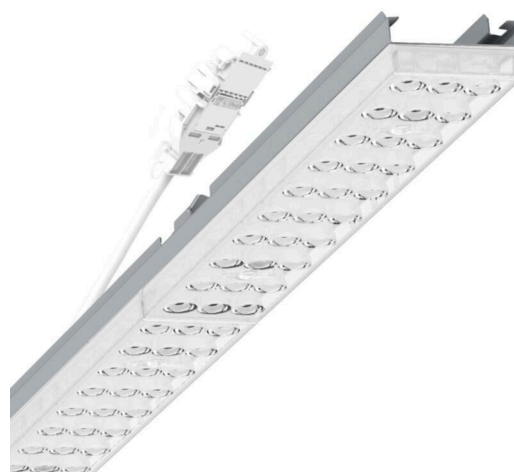

прибородержатель переменный - Individual.Lens.Optic - прямой узконаправленный свет - без видимых стыков

Ламподержатель из оцинкованного стального профиля, поверхность покрыта лаком на полиэфирной смоле. Крепление без инструментов с нажимными затворами, встроенными в конструкцию, обеспечивают защиту от кражи и взлома. В несущей трековой шине позиционируется по-разному. Цвет корпуса серебристый/ белый алюминий RAL 9006; Прямой узконаправленный свет, распределяемый посредством линзы «Individual.Lens.Optic» из пластика ПММА. Оптика отдельных линз делает сборку и установку предельно удобными, плоскость легко чистится. Тройные ряды из отдельных линз, идеально согласованные с лампо-/прибородержателями, обеспечивают цельный вид без стыков и неравномерностей. Подключение к электросети через присоединительный провод длиной 1 м для свободного позиционирования прибородержателя в световой полосе и 3-полюсную втычную деталь для быстрой сборки со свободным выбором фаз. Сменные блоки, позволяющие легко модернизировать освещение, существенно продлевают срок службы всей осветительной установки.

электротехника

Балласт	Электронный драйвер (1 штука)
Мощность системы	26W
сетевое напряжение	230V/50Hz
класс энергосбережения/Источник света	E

Оптика

Оснастка	LED, цветопередача/оттенок света CRI ≥ 80 / 3000K
Допуск для координаты цветности (MacAdam)	3SDCM
Фотобиологическая безопасность (светильник)	RG1
Номинальный световой поток	4108lm
Срок службы LED	50000h L80/B10 (Tq 45°C)
светоотдача светильников	160lm/W
Угол излучения	40° (C0) / 85° (C90)
UGR поп./вдоль	17.4 / 19.1

Механика

цвет корпуса	серебристый/ белый алюминий RAL 9006
размеры (LxWxH/DxH)	1531mm x 55mm x 37mm
вес (нетто)	2kg
Вид монтажа	сборка трековых систем, световая структура

DEEP-LINK

<https://www.regiolum.de/ru/article/19425004085>

Ссылка	LED 4000lm 830
ηLB	100 %
Φ ↓/↑	99 % / 1 %
UGR поп./вдоль	17.4 / 19.1

размеры

L	1531 mm	Длина
B	55 mm	Ширина
H	37 mm	Высота