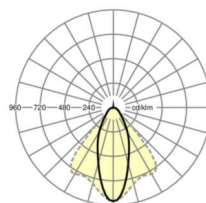

Механика

цвет корпуса	серебристый/ белый алюминий RAL 9006
размеры (LxWxH/DxH)	1531mm x 55mm x 37mm
вес (нетто)	2kg
Вид монтажа	сборка трековых систем, световая структура

DEEP-LINK

<https://www.regiolum.de/ru/article/19425004085>

Ссылка	LED 4000lm 830
ηLB	100 %
Φ ↓/↑	99 % / 1 %
UGR поп./вдоль	17.4 / 19.1

размеры

L	1531 mm	Длина
B	55 mm	Ширина
H	37 mm	Высота